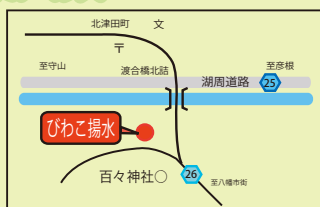

石巻への応援メッセージを葦紙に書きます。
義援金箱を設置しています。ご協力下さいね!

●ヨシペン教室 指導：柳澤一芸●

しめきり
6月5日
消印有効

募集人数

40名

◆開催場所：びわこ揚水 / 西の湖

- 9:30 受付(びわこ揚水入口正面)
- 9:45 挨拶学習内容の説明と注意事項
- 10:15 ヨシ笛コンサート
- 11:45 昼食(ヨシうどん、ヨシアイス、ヨシせんべいなど試食)
- 13:00 ヨシペン、よし紙の説明
よしはがきに手紙を書こう(東北被災地へ)
- 14:30 施設見学
- 15:00 解散

申込み方法

往復はがきに下図のように記入して
郵送してください。先着順です。

往信	〒523-0837 滋賀県近江八幡市 大杉町30の1 ギャラリースペース新町浜 NPO法人秀次倶楽部 宛	返信	□□□□□□□ お名前 ご自分の住所	住所 おなまえ 電話番号 年齢
(何名でも可)				

持ち物・服装など

- ◎筆記用具◎水筒◎タオル
- 試食は出ますが少量の昼食はご用意下さい。
- 小雨決行、大雨の場合は室内で学習します。
- 駐車場は集合場所にあります。