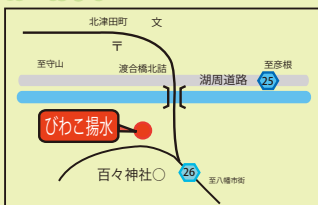

参加者大募集!

8月18日(土)

参加無料

体験 イベント

西の湖と 葦を学ぼう!

ヨシ

石巻への応援メッセージを葦紙に書きます。
義援金箱を設置しています。ご協力下さいね!

- ヨシを学ぶ 指導：西川嘉右衛門商店●
- ヨシペン教室 指導：柳澤一芸●

しめきり
8月5日
消印有効

募集人数

40名

申込み方法

往復はがきに下図のように記入して
郵送してください。先着順です。

| | | | |
|---------|---|--|------------------------------------|
| | <p>往信 〒523-0837 滋賀県近江八幡市 大杉町30の1 ギャラリースペース新町浜 NPO法人秀次倶楽部 宛</p> | <p>返信 □□□□□□ お名前 ご自分の住所</p> | <p>おなまえ 住所 電話番号 年令</p> |
| (何名でも可) | | | |

◆開催場所：びわこ揚水／西の湖

- 10:15 受付(びわこ揚水入口正面)
- 10:30 挨拶学習内容の説明と注意事項
- 10:45 ヨシの勉強 (西川嘉右衛門商店)
- 11:45 昼食(ヨシうどん、ヨシアイス、ヨシせんべいなど試食)
- 13:00 ヨシペン、ヨシブーブーづくり、よし紙の説明
よしはがきに手紙を書こう(東北被災地へ)
- 14:30 施設見学
- 15:00 解散

持ち物・服装など